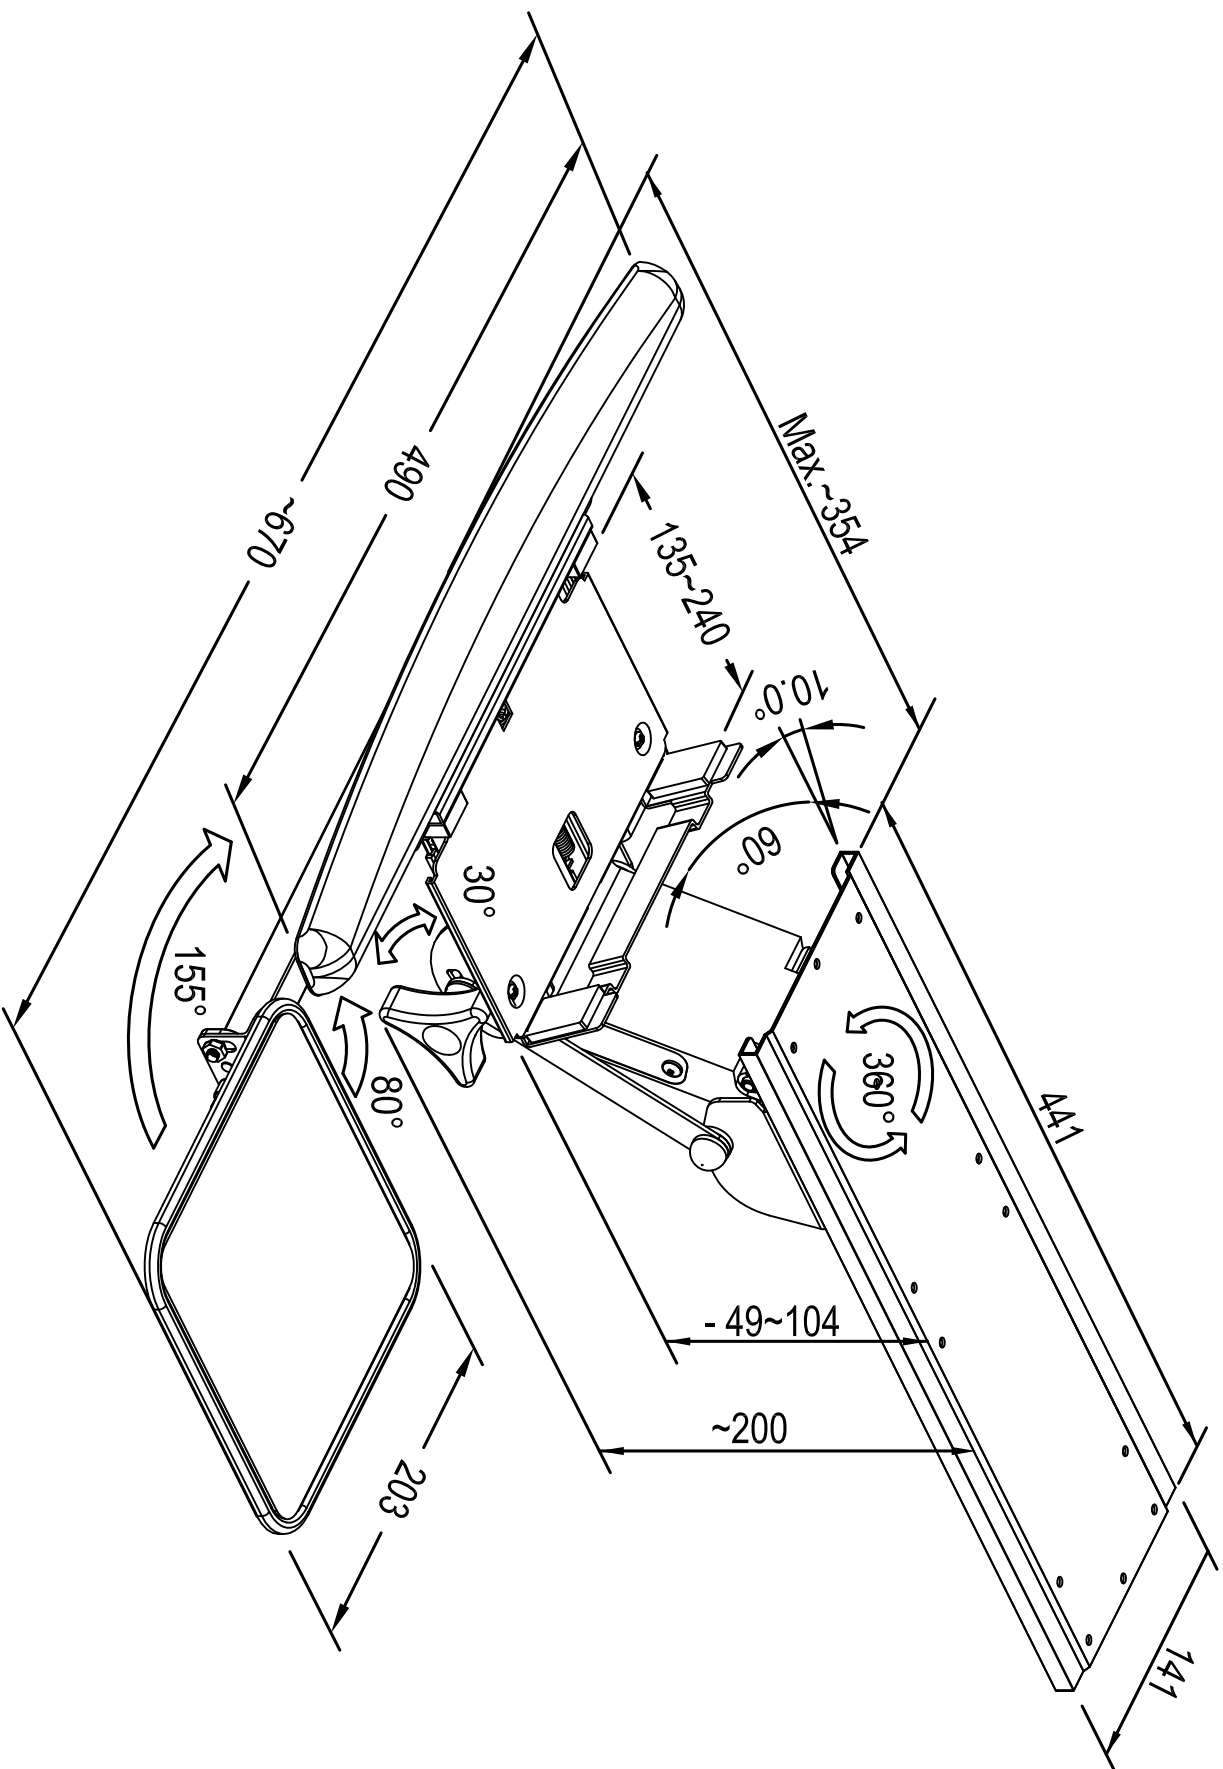

KF33ASGM

Max. Loading: 26kgs

Unit : mm

FEB/26/2010